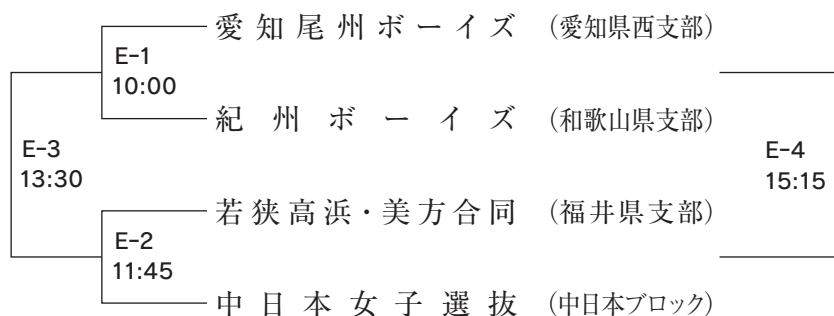

会場		主審	一塁塁審	二塁塁審	三塁塁審	会場責任者
A 大飯球場	A-1	常任	大野ボーイズ	常任	愛知長久手ボーイズ	若狭高浜ボーイズ 鳥井 明彦 090-3296-8059
	A-2	常任	若狭高浜・美方合同	常任	愛知豊川ボーイズ	
	A-3	常任	A-1の敗者	常任	A-2の敗者	
B 青葉球場	B-1	常任	福井東ボーイズ	常任	名古屋中央ボーイズ	福井東ボーイズ 土田 英邦 090-7746-2656
	B-2	常任	愛知江南ボーイズ	常任	愛知港ボーイズ	
	B-3	常任	B-1の敗者	常任	B-2の敗者	
C 名田庄球場	C-1	常任	福井ボーイズ	常任	愛知瀬戸ボーイズ	福井ボーイズ 高嶋 明博 090-7085-7599
	C-2	常任	春日井ボーイズ	常任	愛知知立ボーイズ	
	C-3	常任	C-1の敗者	常任	C-2の敗者	
D 中央球場	D-1	常任	名古屋緑ボーイズ	常任	敦賀ボーイズ	敦賀ボーイズ 松中 尚 090-8966-5579
	D-2	常任	愛知小牧ボーイズ	常任	三好東郷ボーイズ	
	D-3	常任	D-1の敗者	常任	D-2の敗者	

※審査は対戦チーム同士の代表、またはチーム責任者が行う。

❖ 第2日目〈16日(月)〉 準決勝・決勝

会場		主審	一塁塁審	二塁塁審	三塁塁審	会場責任者
A 大飯球場	A-1	常任	常任	常任	常任	若狭高浜ボーイズ 鳥井 明彦 090-3296-8059
	A-2	常任	常任	常任	常任	
	A-3	常任	常任	常任	常任	

※2日目の交流試合につきましては、主審・塁審等対戦チームにて調整願います。

1年生交流エキシビジョン試合 組合表

第1日目 〈15日(日)〉

E：三方グラウンド
F：上中球場

第2日目 〈16日(月)〉

E：三方グラウンド
F：上中球場