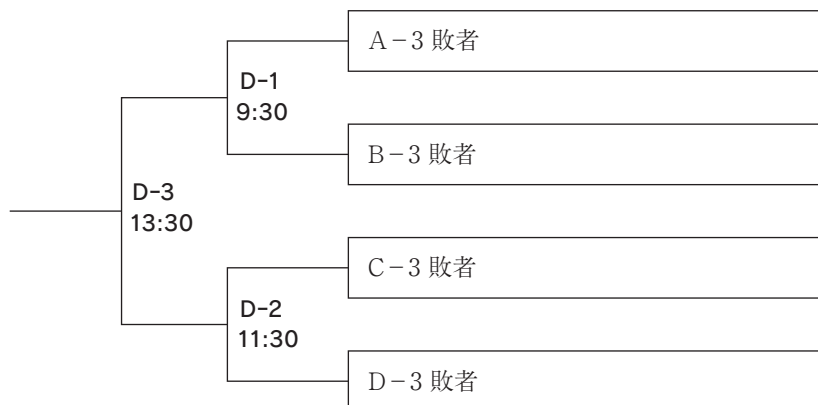

第2試合 11:30～13:30 (D-2)

第3試合 13:30～15:30 (D-3)

※ は交流試合(都合により変更になる場合があります。)

■ 閉会式 / 日時：9月16日(月・祝) 午後3時30分

会場：大飯球場(おおい町総合運動公園野球場)

第15回若狭高浜ボーイズ中学生硬式野球大会組合表《公式戦》

第2日目
〈16日(月)〉

第1日目
〈15日(日)〉

A: 大飯球場
B: 青葉球場
C: 名田庄球場
D: 中央球場

第15回若狭高浜ボーイズ中学生硬式野球大会組合表《交流戦》

第2日目〈16日月〉

B：青葉球場

C：名田庄球場

D：中央球場

審判割当表

❖ 第1日目〈15日(日)〉 1回戦・2回戦