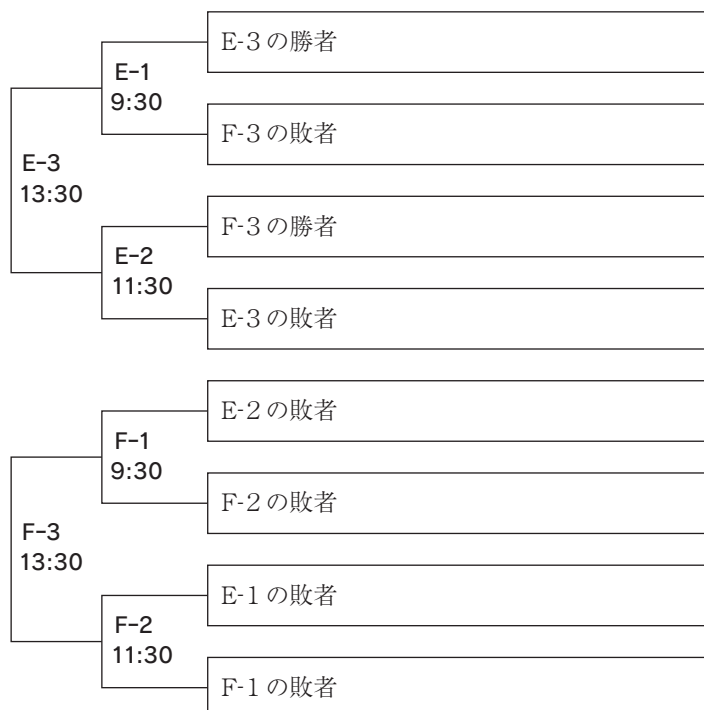

※審査は対戦チーム同士の代表、またはチーム責任者が行う。

❖ 第2日目〈16日(月)〉 準決勝・決勝

会場		主審	一塁塁審	二塁塁審	三塁塁審	会場責任者
A 大飯球場	A-1	常任	常任	常任	常任	若狭高浜ボーイズ 鳥井 明彦 090-3296-8059
	A-2	常任	常任	常任	常任	
	A-3	常任	常任	常任	常任	

※2日目の交流試合につきましては、主審・塁審等対戦チームにて調整願います。

1年生交流エキシビジョン試合 組合表

第1日目 〈15日(日)〉

E：三方グラウンド
F：上中球場

第2日目 〈16日(月)〉

E：三方グラウンド
F：上中球場