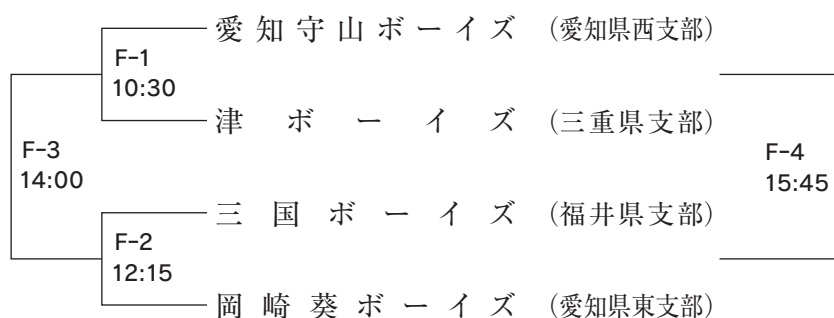

会場		主審	一塁塁審	二塁塁審	三塁塁審	会場責任者
A 大飯球場	A-1	常任	大野ボーイズ	常任	愛知長久手ボーイズ	若狭高浜ボーイズ 鳥井 明彦 090-3296-8059
	A-2	常任	若狭高浜・美方合同	常任	愛知豊川ボーイズ	
	A-3	常任	A-1の敗者	常任	A-2の敗者	
B 青葉球場	B-1	常任	福井東ボーイズ	常任	名古屋中央ボーイズ	福井東ボーイズ 土田 英邦 090-7746-2656
	B-2	常任	愛知江南ボーイズ	常任	愛知港ボーイズ	
	B-3	常任	B-1の敗者	常任	B-2の敗者	
C 名田庄球場	C-1	常任	福井ボーイズ	常任	愛知瀬戸ボーイズ	福井ボーイズ 高嶋 明博 090-7085-7599
	C-2	常任	春日井ボーイズ	常任	愛知知立ボーイズ	
	C-3	常任	C-1の敗者	常任	C-2の敗者	
D 中央球場	D-1	常任	名古屋緑ボーイズ	常任	敦賀ボーイズ	敦賀ボーイズ 松中 尚 090-8966-5579
	D-2	常任	愛知小牧ボーイズ	常任	三好東郷ボーイズ	
	D-3	常任	D-1の敗者	常任	D-2の敗者	

※審査は対戦チーム同士の代表、またはチーム責任者が行う。

❖ 第2日目〈16日(月)〉 準決勝・決勝

会場		主審	一塁塁審	二塁塁審	三塁塁審	会場責任者
A 大飯球場	A-1	常任	常任	常任	常任	若狭高浜ボーイズ 鳥井 明彦 090-3296-8059
	A-2	常任	常任	常任	常任	
	A-3	常任	常任	常任	常任	

※2日目の交流試合につきましては、主審・塁審等対戦チームにて調整願います。

1年生交流エキシビジョン試合 組合表

第1日目 〈15日(日)〉

E：三方グラウンド
F：上中球場

第2日目 〈16日(月)〉

E：三方グラウンド
F：上中球場