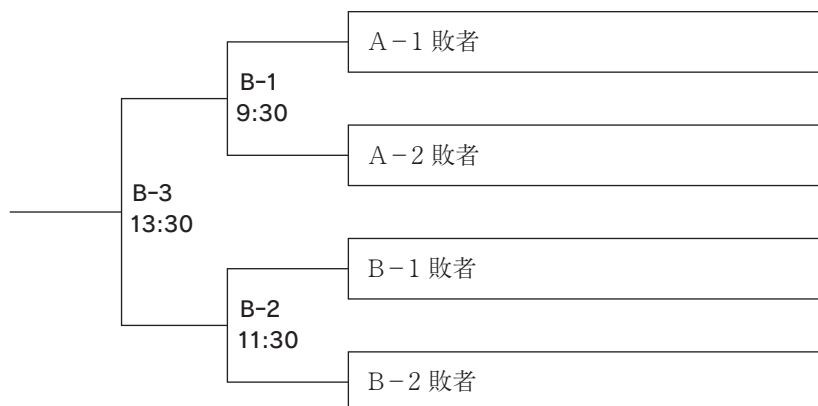

第2試合 11:30～13:30 (D-2)

第3試合 13:30～15:30 (D-3)

※ は交流試合(都合により変更になる場合があります。)

■ 閉会式 / 日時：9月16日(月・祝) 午後3時30分

会場：大飯球場(おおい町総合運動公園野球場)

第15回若狭高浜ボーイズ中学生硬式野球大会組合表《公式戦》

第2日目
〈16日(月)〉

第1日目
〈15日(日)〉

A: 大飯球場
B: 青葉球場
C: 名田庄球場
D: 中央球場

第15回若狭高浜ボーイズ中学生硬式野球大会組合表《交流戦》

第2日目〈16日月〉

B：青葉球場

C：名田庄球場

D：中央球場

審判割当表

❖ 第1日目〈15日(日)〉 1回戦・2回戦