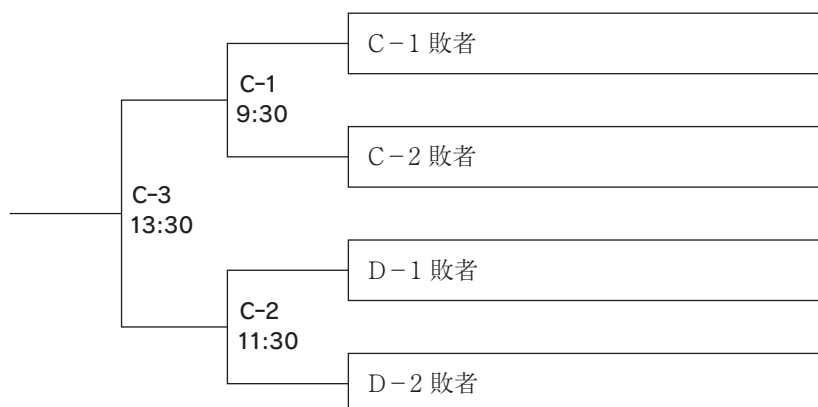

第2試合 11:30～13:30 (D-2)

第3試合 13:30～15:30 (D-3)

※ は交流試合(都合により変更になる場合があります。)

■ 閉会式 / 日時：9月16日(月・祝) 午後3時30分

会場：大飯球場(おおい町総合運動公園野球場)

第15回若狭高浜ボーイズ中学生硬式野球大会組合表《公式戦》

第2日目
〈16日(月)〉

第1日目
〈15日(日)〉

A: 大飯球場
B: 青葉球場
C: 名田庄球場
D: 中央球場

第15回若狭高浜ボーイズ中学生硬式野球大会組合表《交流戦》

第2日目〈16日月〉

B：青葉球場

C：名田庄球場

D：中央球場

審判割当表

❖ 第1日目〈15日(日)〉 1回戦・2回戦